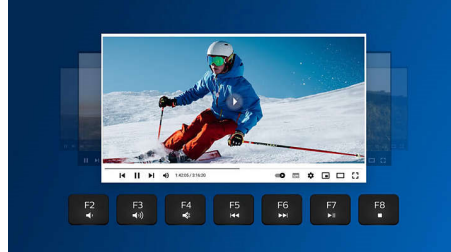

Touches ultra-réactives

Les touches ultra-réactives sont agréables à utiliser et offrent d'excellentes performances

Connexion sans fil 2,4 GHz

Évitez les câbles autour de votre ordinateur. Tout clavier ou souris offrant cette fonction permet une

connexion sans fil rapide 2,4 GHz à n'importe quel PC. L'installation est simple et le design élégant, pour un espace de travail net et sans fil.

raccourcis multimédias

Ces raccourcis multimédias vous permettent de sélectionner d'un simple clic la diffusion de musique, le volume ou la lecture de vidéos.