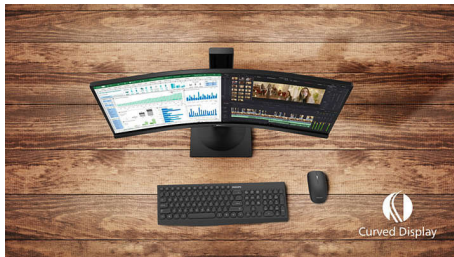

## Просто эффект погружения

Изогнутый дисплей E Line 27" имеет стильный корпус и передает изображение с полноценным эффектом погружения. Наслаждайтесь картинкой Full HD и плавными переходами с технологией AMD FreeSync.

### Изогнутый дизайн, подсказанный окружающим миром

- Дисплей с изогнутым корпусом для максимальных впечатлений

### Великолепное качество изображения

- SmartContrast: для насыщенных оттенков черного
- Дисплей 16:9 Full HD для четкого и детального изображения
- Дисплей VA обеспечивает превосходное качество изображения и широкий угол просмотра
- Игровой режим SmartImage специально для геймеров
- Технология AMD FreeSync™ для сглаженного игрового процесса

### Дисплей с изогнутым корпусом

Настольные мониторы с изогнутым корпусом моментально завладевают вашим вниманием. Изогнутый корпус помогает сконцентрироваться, вовлекая пользователя в процесс.