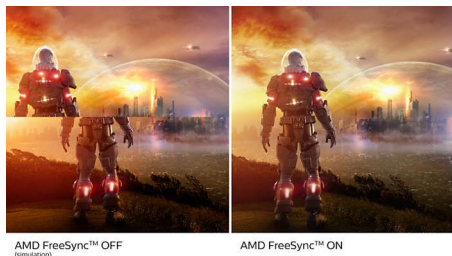

Плавный игровой процесс

Благодаря новому монитору Philips вам больше не нужно выбирать между разрывами изображения и задержкой кадров во время игрового процесса. Технология AMD FreeSync™ обеспечивает плавный вывод изображения без помех практически при любой частоте кадров и быстрый отклик.