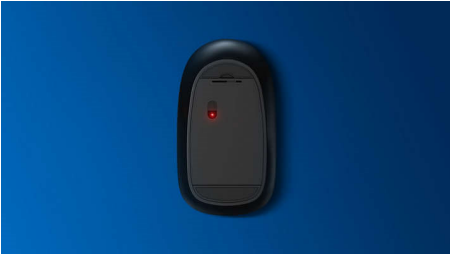

Avanceret teknologi til ultimativ ydeevne

- Op til 1200 DPI

Komfortabel og nøjagtig kontrol

- Komfortabelt, ergonomisk design af musen føles fantastisk
- Optisk HD-sporing giver problemfri kontrol

Philips' pålidelighed

- Tasterne holder til millioner af tastetryk

Designet til at give resultater

- Praktiske multimediegenveje
- Taster med lav profil er hurtige og ser stilfulde ud

PHILIPS

Vigtigste nyheder

Jævn optisk sporing

Optisk HD-sporing giver problemfri kontrol

Behageligt ergonomisk design

Komfortabelt, ergonomisk design af musen føles fantastisk

Taster med lang holdbarhed

Tasterne holder til millioner af tastetryk

multimediegenveje

Med disse multimediegenveje kan du nemt skifte til musik, lydstyrke eller videoafspilning med et enkelt klik.

Taster med lav profil

Tasterne med lav profil giver et stilfuldt udseende og reagerer hurtigt.