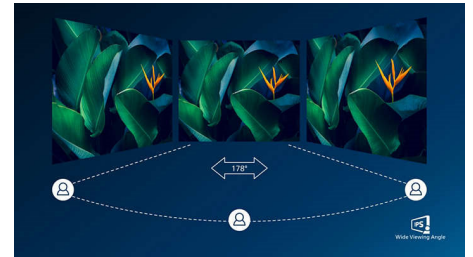

Difuzoare stereo încorporate

O pereche de boxe stereo de calitate înaltă integrate în monitor. Acestea pot fi vizibile frontal sau invizibile în partea inferioară, posterioară etc., în funcție de model și design.

Mod EasyRead

Mod EasyRead pentru o experiență similară cititului de pe hârtie

Tastă de comutare meniu EasySelect

Tasta de comutare meniu EasySelect, cu locație discretă, îți permite să faci reglaje rapide și simple ale setărilor monitorului din meniul afișajului de pe ecran.

Tehnologie IPS

Afișajele IPS utilizează o tehnologie avansată care oferă unghiuri extralarge de vizionare, de 178/178 de grade, făcând posibilă vizualizarea afișajului din aproape orice unghi. Spre deosebire de panourile TN standard, afișajele IPS oferă imagini remarcabil de clare în culori vii, ceea ce le face ideale nu numai pentru vizualizarea de fotografii, vizionarea de filme și navigarea pe web, dar și pentru aplicații profesionale care necesită un nivel înalt de acuratețe a culorilor și luminozitate uniformă în orice moment.