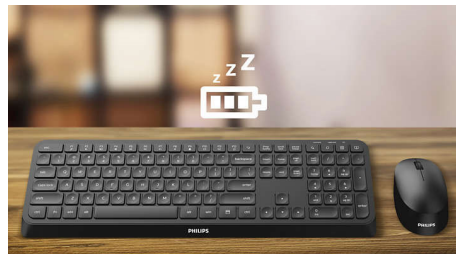

Lucrează fără cabluri și în ritm rapid. Cu capacitatea Bluetooth wireless a tastaturii și mouse-ului, precum și posibilitatea de a le conecta la trei dispozitive separate, sunt accesoriile ideale pentru monitorul sau PC-ul tău.

Asociaz-o cu până la 3 dispozitive

Combinatie frumoasă de tastatură și mouse cu utilizare universală, oferind comutare ușoară între trei dispozitive, inclusiv orice computer, tabletă și smartphone. Rescrie regulile de lucru pentru un dispozitiv, poți comuta și folosi cu ușurință.

formate multimedia

Cu aceste comenzi rapide multimedia, poți comuta cu ușurință la muzică, volum sau redare video printr-un simplu clic.

Economisire inteligentă a energiei

Cu funcția inteligentă de economisire a energiei, această combinație poate intra în modul standby și, prin urmare, poate economisi energie atunci când nu este utilizat.