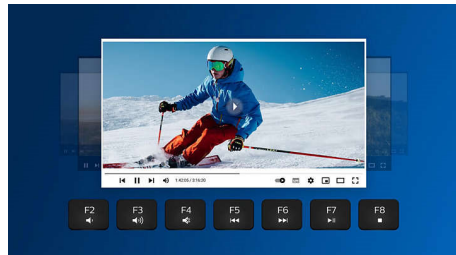

formate multimedia

Cu aceste comenzi rapide multimedia, poți comuta cu ușurință la muzică, volum sau redare video printr-un simplu clic.