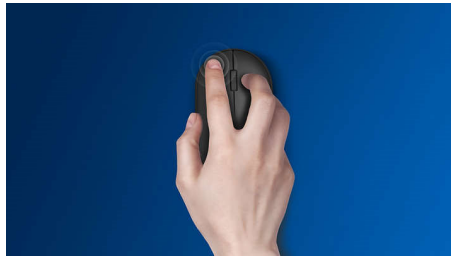

Plug and Play

- Helppo USB-liitäntä

Philipsin luotettavuus

- Lujat painikkeet kestävät miljoonia napsautuksia

Tarkka ohjaus mukavasti

- Muoto tuntuu hyvältä sekä oikeassa että vasemmassa kädessä
- Hiiren miellyttävä ergonominen muotoilu tuntuu hyvältä
- Tasainen hallinta tarkan optisen toiminnan ansiosta

Edistynyt tekniikka takaa ylivoimaisen suorituskyvyn

- Jopa 1 200 DPI

PHILIPS

Johdollinen hiiri
Plug and Play Optinen tunnistin, Jopa 1200 DPI

SPK7207BL/00

Kohokohdat

Tasainen optinen toiminta

Tasainen hallinta tarkkan optisen toiminnan ansiosta

Painikkeet kestävät miljoonia napsautuksia

Lujat painikkeet kestävät miljoonia napsautuksia

Hiiri sopii kumpaankin käteen

Muoto tuntuu hyvältä sekä oikeassa että vasemmassa kädessä

Miellyttävä ergonominen muotoilu

Hiiren miellyttävä ergonominen muotoilu tuntuu hyvältä

Plug-and-play

Helppo USB-liitäntä

Jopa 1 200 DPI

Jopa 1 200 DPI:n seurannalla varustettu hiiri takaa tarkemman ja tasaisemman toiminnan.

Tekniset tiedot