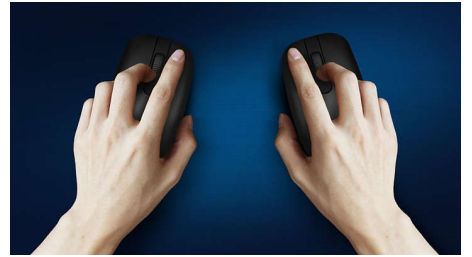

Plug and Play

- Helppo USB-liitäntä

Philipsin luotettavuus

- Lujat painikkeet kestävät miljoonia napsautuksia

Tarkka ohjaus mukavasti

- Muoto tuntuu hyvältä sekä oikeassa että vasemmassa kädessä
- Hiiren miellyttävä ergonominen muotoilu tuntuu hyvältä
- Tasainen hallinta tarkan optisen toiminnan ansiosta

Edistynyt tekniikka takaa ylivoimaisen suorituskyvyn

- Jopa 1 200 DPI

PHILIPS

Johdollinen hiiri
Plug and Play Optinen tunnistin, Jopa 1200 DPI

SPK7207BL/00

Kohokohdat

Tasainen optinen toiminta

Tasainen hallinta tarkkan optisen toiminnan ansiosta

Painikkeet kestävät miljoonia napsautuksia

Lujat painikkeet kestävät miljoonia napsautuksia

Hiiri sopii kumpaankin käteen

Muoto tuntuu hyvältä sekä oikeassa että vasemmassa kädessä

Miellyttävä ergonominen muotoilu

Hiiren miellyttävä ergonominen muotoilu tuntuu hyvältä

Plug-and-play

Helppo USB-liitäntä

Jopa 1 200 DPI

Jopa 1 200 DPI:n seurannalla varustettu hiiri takaa tarkemman ja tasaisemman toiminnan.

Tekniset tiedot