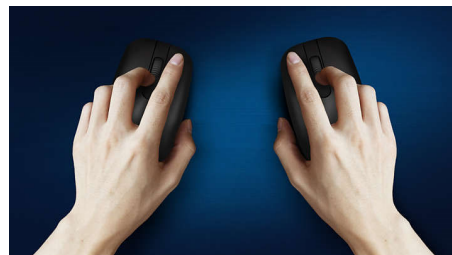

### **Controllo preciso e confortevole**

- Il design ambidestro assicura un utilizzo confortevole con entrambe le mani
- Il design ergonomico del mouse offre un comfort elevato
- Tracking ottico ad alta definizione per un controllo fluido

### Tracking ottico per movimenti fluidi

Tracking ottico ad alta definizione per un controllo fluido

### Design del mouse ambidestro

Il design ambidestro assicura un utilizzo confortevole con entrambe le mani