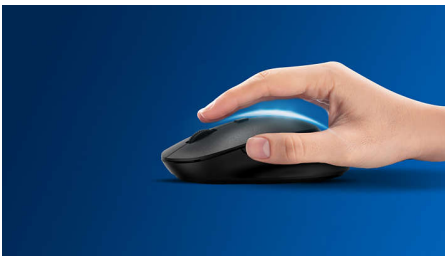

Prenez votre souris avec vous partout où vous allez. Cette souris sans fil 2,4 GHz dotée d'un capteur optique tient dans la main et dans un sac, pour une commande simple et directe.

Design silencieux

- Réduction des bruits de clic, pour une utilisation discrète et agréable

Contrôle confortable et précis

- Une forme ambidextre agréable pour les mains droites ou gauches
- Souris ergonomique et confortable très agréable
- Détection optique haute définition, pour un contrôle fluide

Un design confortable et ergonomique

Souris ergonomique et confortable très agréable

Design de souris ambidextre

Une forme ambidextre agréable pour les mains droites ou gauches

Des boutons qui résistent à des millions de clics