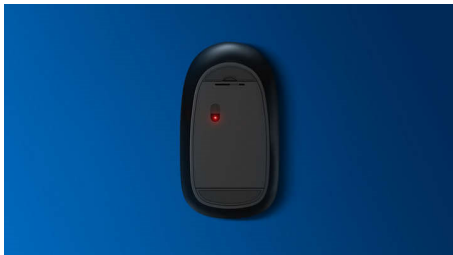

Philips 3000 series
Souris sans fil

Sans fil 2,4 GHz
Économie d'énergie intelligente
Design silencieux

SPK7307W

Portabilité sans fil totale

Prenez votre souris avec vous partout où vous allez. Cette souris sans fil 2,4 GHz dotée d'un capteur optique tient dans la main et dans un sac, pour une commande simple et directe.

Contrôle confortable et précis

- Une forme ambidextre agréable pour les mains droites ou gauches
- Souris ergonomique et confortable très agréable
- Détection optique haute définition, pour un contrôle fluide

Détection optique fluide

Détection optique haute définition, pour un contrôle fluide

Un design confortable et ergonomique

Souris ergonomique et confortable très agréable

Design de souris ambidextre

Une forme ambidextre agréable pour les mains droites ou gauches