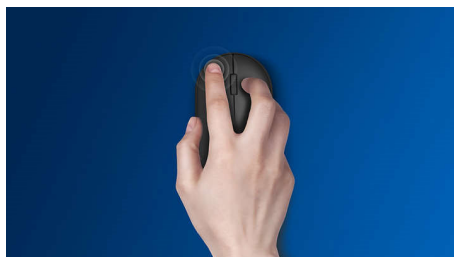

Des boutons qui résistent à des millions de clics

Des boutons qui résistent à des millions de clics, pour une excellente durabilité