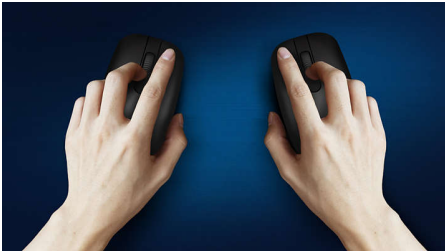

Prenez votre souris avec vous partout où vous allez. Cette souris sans fil 2,4 GHz dotée d'un capteur optique tient dans la main et dans un sac, pour une commande simple et directe.

Design silencieux

- Réduction des bruits de clic, pour une utilisation discrète et agréable

Contrôle confortable et précis

- Une forme ambidextre agréable pour les mains droites ou gauches
- Souris ergonomique et confortable très agréable
- Détection optique haute définition, pour un contrôle fluide

Un design confortable et ergonomique

Souris ergonomique et confortable très agréable

Design de souris ambidextre

Une forme ambidextre agréable pour les mains droites ou gauches

Des boutons qui résistent à des millions de clics