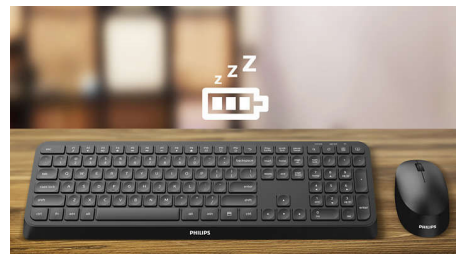

Économie d'énergie intelligente

La fonction Économie d'énergie intelligente bascule la souris en mode Veille pour économiser de l'énergie lorsqu'elle est inactive.