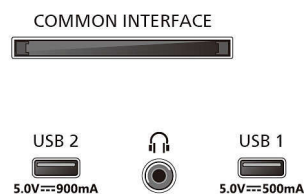

Alimentation

- Fonctions d'économie d'énergie: Minuterie de mise hors tension automatique, Image Muet (pour la radio), Mode Eco, Capteur de luminosité

Accessoires

- Accessoires fournis: Télécommande, 2 piles AAA, Support de table, Cordon d'alimentation, Guide d'utilisation rapide, Brochure légale et de sécurité

Design

- Couleurs du téléviseur: Cadre gris anthracite
- Design du pied: Socle gris anthracite

Dimensions

- Distance entre 2 pieds: 375 millimètre
- Compatible avec un montage mural: 100 x 200 mm

Connexions

Side

Bottom

Date de publication
2024-05-03

Version: 1.1.1

EAN: 87 18863 04089 8

© 2024 Koninklijke Philips N.V.
Tous droits réservés.

Les caractéristiques sont sujettes à modification sans préavis. Les marques commerciales sont la propriété de Koninklijke Philips N.V. ou de leurs détenteurs respectifs.