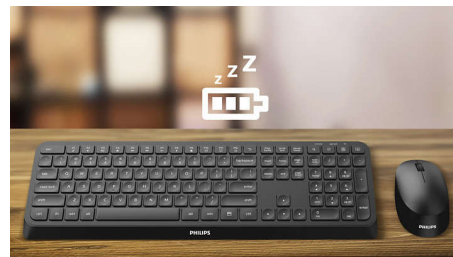

Touches ultra-réactives

Les touches ultra-réactives sont agréables à utiliser et offrent d'excellentes performances

Connexion sans fil 2,4 GHz

Évitez les câbles autour de votre ordinateur. Tout clavier ou souris offrant cette fonction permet une connexion sans fil rapide 2,4 GHz à n'importe quel PC. L'installation est simple et le design élégant, pour un espace de travail net et sans fil.

raccourcis multimédias

Ces raccourcis multimédias vous permettent de sélectionner d'un simple clic la diffusion de musique, le volume ou la lecture de vidéos.

Économie d'énergie intelligente

La fonction Économie d'énergie intelligente bascule le clavier en mode Veille pour économiser de l'énergie lorsqu'il est inactif.