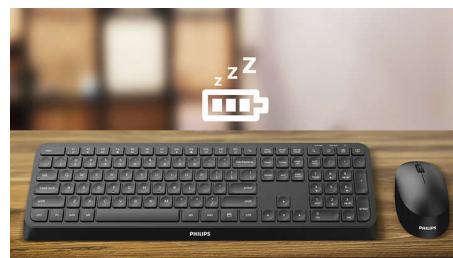

Розумна функція економії енергії

За допомогою розумної функції економії енергії ця миша може переходити в режим очікування й економити енергію, коли нею не користуються.