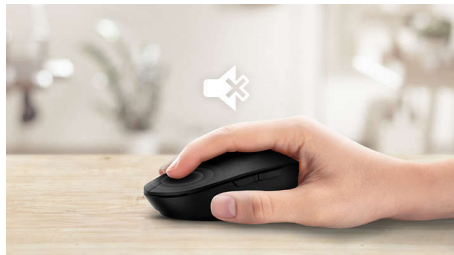

Менший звук клацання

Менший звук клацання для тихого і зручного використання