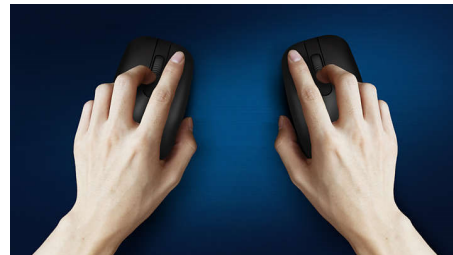

Конструкція миші для обох рук

Універсальна форма добре підходить для правої чи лівої руки