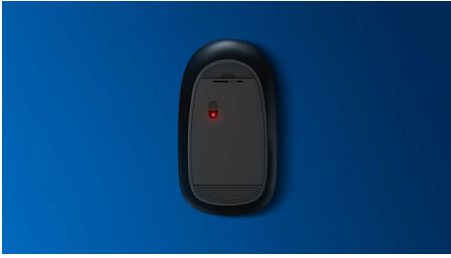

Hlavné prvky

Plynulé optické sledovanie

Optické sledovanie s vysokým rozlíšením na bezproblémové ovládanie