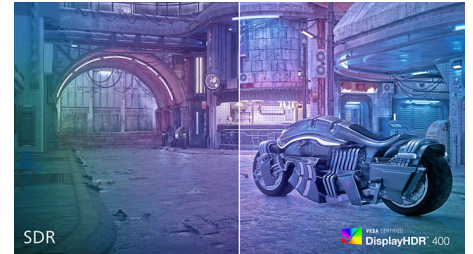

DisplayHDR 400 certificat VESA oferă o optimizare semnificativă față de afișajele SDR obișnuite. Spre deosebire de alte ecrane „compatibile HDR”, veritabilul DisplayHDR 400 oferă luminozitate, contrast și culori uimitoare. Grație estompării globale a luminii și luminozității de vârf, de până la 400 de niți, imaginile prind viață cu zone luminoase remarcabile, care dispun de tonuri de negru mai intense și mai nuanțate. Acesta redă o paletă mai bogată de culori noi, oferind o experiență vizuală care îți captivează simțurile.