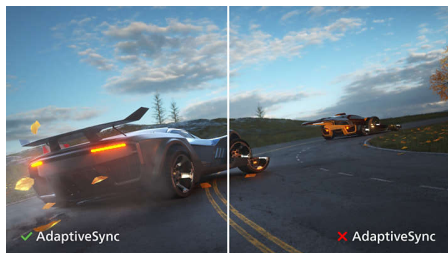

Adaptive-Sync テクノロジー

ゲームをプレイするのに、動きがぎこちなかったり、映像が壊れていたのでは話になりません。Adaptive-Syncテクノロジーと、スムーズですばやいリフレッシュ、超高速レスポンスタイムにより、事実上どのようなフレームレートでも滑らかにアーチファクトのないパフォーマンスを実現します。