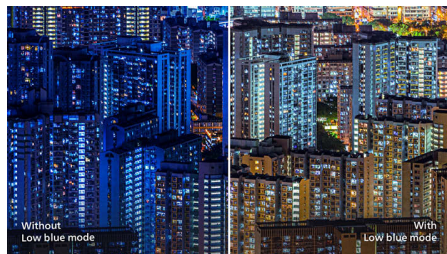

ローブルーモード

臨床研究では、紫外線が目にも悪影響を与えるのと同じように、LED ディスプレイから発せられる短波長ブルーライトもまた、目にも悪影響を与え、経時的に視力にも影響することが証明されています。目の健康を考えて開発されたフィリップスのローブルーモード設定では、スマートソフトウェアテクノロジーによって有害な短波長ブルーライトをカットします。