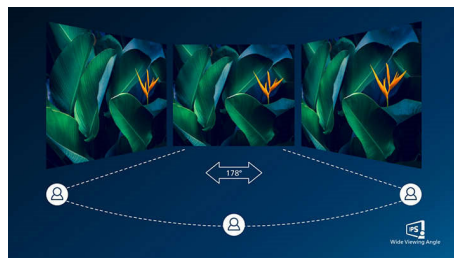

Displej LCD Full HD
Řada 1000 68,6 cm (27"), 1920 x 1080 (Full HD)

Přednosti

Rychlá obnovovací frekvence 100 Hz

Tento displej Philips obnovuje obraz na obrazovce až 100krát za sekundu, takže je tento monitor mnohem rychlejší než standardní displej. Díky 100Hz snímkové frekvenci mohou hráči najít na obrazovce ty kritické obrazy, které zobrazují pohyb nepřátel v mimořádně plynulém pohybu, takže je lze snadno zaměřit.

Rychlá odezva MPRT 1 ms

MPRT (doba odezvy pohybu obrazu) je intuitivnější způsob popisu doby odezvy, která přímo vyjadřuje dobu trvání od zjištění rozmazaného šumu po čisté a ostré snímky. Herní konzole Philips s 1ms MPRT efektivně odstraňuje šmouhy a rozmazání pohybu, poskytuje ostřejší a přesný obraz pro lepší herní zážitek. Nejlepší volba pro hraní napínavých her a her citlivých na trháni.

Technologie IPS

Displeje IPS využívají pokročilou technologii, která přináší zvláště široké úhly sledování 178/178 stupňů: displej lze tedy sledovat téměř z libovolného úhlu. Na rozdíl od standardních panelů TN poskytují displeje IPS pozoruhodně ostrý obraz se živoucími barvami, takže jsou ideální nejen pro fotografie, filmy a procházení internetu, ale lze je využít i pro profesionální aplikace, které za všech okolností vyžadují přesné barvy a konzistentní jas.