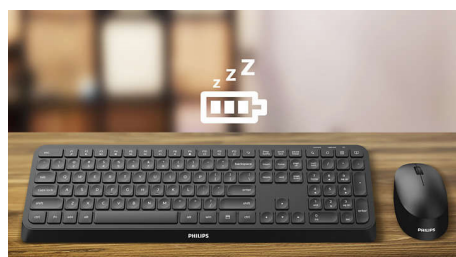

Интелигентно пестене на енергия

С интелигентната функция за пестене на енергия този комбиниран продукт може да премине в режим на готовност и следователно да пести енергия, когато не се използва.

SPT6407B/01