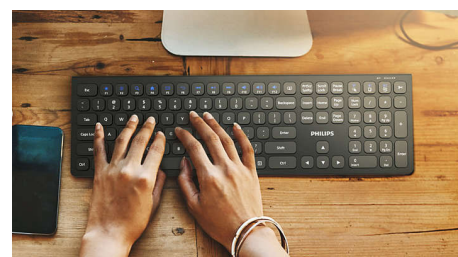

Клавиши с нисък профил

Клавишите с нисък профил придават стилен външен вид и са бързи и отзивчиви при писане.