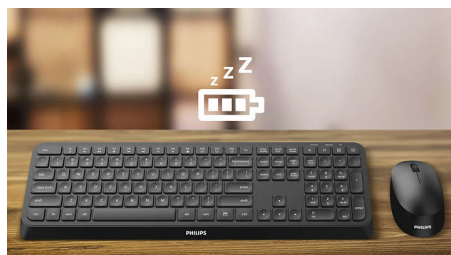

Интелигентно пестене на енергия

С интелигентната функция за пестене на енергия този комбиниран продукт може да премине в режим на готовност и следователно да пести енергия, когато не се използва.