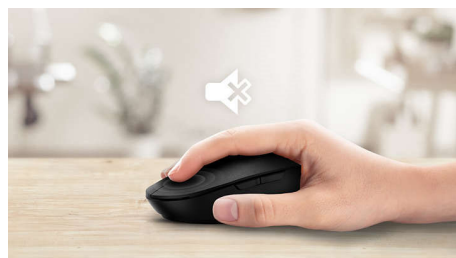

Удобство и точное управление курсором

- Симметричный дизайн подойдет как правше, так и левше
- Эргономичная конструкция: мышь удобно лежит в руке
- Высокоточная оптическая технология для плавного управления

Высокоточная оптическая технология для плавного управления

Кнопки выдержат миллионы нажатий

Долговечные кнопки выдержат миллионы нажатий

Удобная эргономичная конструкция

Эргономичная конструкция: мышь удобно лежит в руке

Тихий звук щелчка

Тихий звук щелчка для комфортной работы

Симметричный дизайн мыши

Симметричный дизайн подойдет как правше, так и левше

Беспроводное подключение 2,4 ГГц

Забудьте о мотках кабелей, подключенных к вашему компьютеру. Любая клавиатура/мышь с этой функцией позволяют подключать периферийное устройство к ПК через беспроводное подключение 2,4 ГГц.