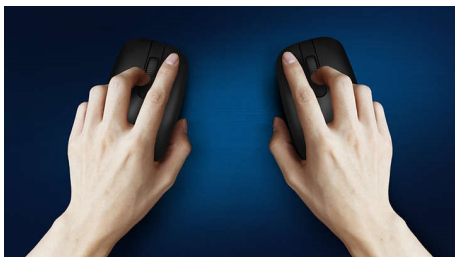

Удобство и точное управление курсором

- Симметричный дизайн подойдет как правше, так и левше
- Эргономичная конструкция: мышь удобно лежит в руке
- Высокоточная оптическая технология для плавного управления

Высокоточная оптическая технология для плавного управления

Кнопки выдержат миллионы нажатий

Долговечные кнопки выдержат миллионы нажатий

Удобная эргономичная конструкция

Эргономичная конструкция: мышь удобно лежит в руке

Тихий звук щелчка

Тихий звук щелчка для комфортной работы

Симметричный дизайн мыши

Симметричный дизайн подойдет как правше, так и левше

Беспроводное подключение 2,4 ГГц

Забудьте о мотках кабелей, подключенных к вашему компьютеру. Любая клавиатура/мышь с этой функцией позволяют подключать периферийное устройство к ПК через беспроводное подключение 2,4 ГГц.