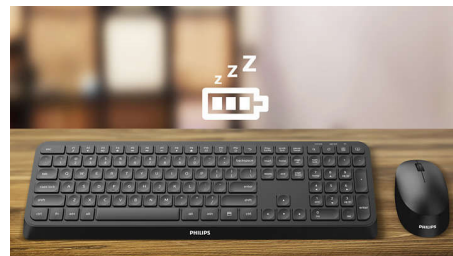

Умная экономия энергии

С интеллектуальной функцией энергосбережения эта мышь переходит в режим ожидания и не расходует питание, когда не используется.