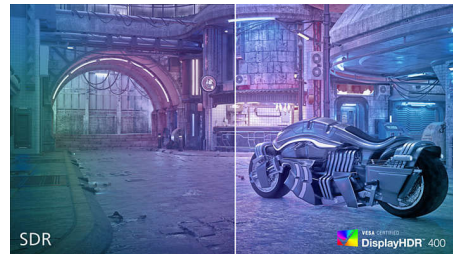

Οθόνη DisplayHDR 400

Η οθόνη DisplayHDR 400 με πιστοποίηση VESA σας δίνει το προβάδισμα σε σχέση με τις κανονικές οθόνες SDR. Σε αντίθεση με άλλες οθόνες που είναι 'συμβατές με HDR', η αυθεντική οθόνη HDR 400 εξασφαλίζει εντυπωσιακή φωτεινότητα, αντίθεση και χρώματα. Χάρη στο σύστημα ρύθμισης έντασης φωτισμού και την εξαιρετικά υψηλή ένταση φωτεινότητας έως 400 nit, οι εικόνες ζωντανεύουν με πολύ φωτεινά σημεία ενώ οι μαύρες αποχρώσεις είναι πιο βαθιές και τονισμένες. Αποδίδει μια πλήρη παλέτα πλούσιων νέων χρωμάτων, προσφέροντας μια οπτική εμπειρία που θα αιχμαλωτίσει τις αισθήσεις σας.