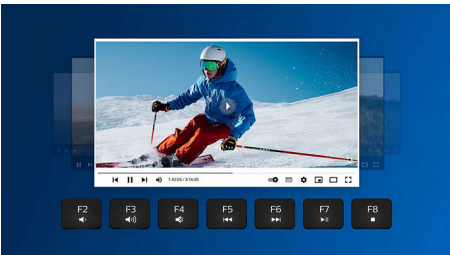

multimediální zkratky

Díky multimediálním zkratkám můžete snadno přepínat mezi hudbou, hlasitostí nebo ovládním videa. To vše jedním kliknutím.

Chytrá úspora energie

S funkcí chytré úspory energie se tato kombinace dokáže přepnout do úsporného režimu. Díky tomu během chvil, kdy ji nepoužíváte, šetří energii.