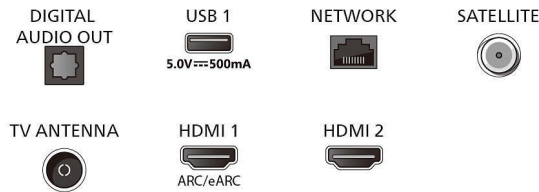

Connections

Side

Bottom

Téléviseur 4K Ambilight

Téléviseur AMBILIGHT 189 cm (75") Pixel Precise Ultra HD, Plateforme intelligente avec système d'exploitation Titan, Son Dolby Atmos

Caractéristiques

Smart TV