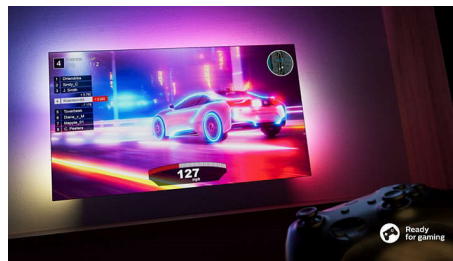

Paré pour le gaming

Profitez pleinement de votre console avec la technologie HDMI VRR, pour un gameplay rapide et des graphismes fluides. Le paramètre de faible latence s'active automatiquement lorsque vous allumez votre console. Le mode jeu d'Ambilight vous fait vivre des sensations fortes.

Matériaux durables

Le pied fin de ce téléviseur Ambilight est suffisamment haut pour accueillir une barre de son et vous pouvez activer l'Ambilight pour créer un éclairage d'ambiance instantané lorsque vous ne regardez pas la télévision. La télécommande comporte du plastique recyclé,

notre emballage contient du carton recyclé certifié FSC et les inserts sont imprimés sur du papier recyclé.