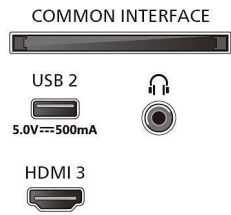

Image/affichage

- Diagonale de l'écran (pouces): 75 pouces
- Diagonale de l'écran (cm): 189 cm
- Afficheur: LED 4K Ultra HD

- Résolution d'écran: 3 840 x 2 160
- Processeur d'images: Pixel Precise Ultra HD

Connections

Side

Bottom

Téléviseur 4K Ambilight

Téléviseur AMBILIGHT 189 cm (75") Pixel Precise Ultra HD, Plateforme intelligente avec système d'exploitation Titan, Son Dolby Atmos

Caractéristiques

Smart TV