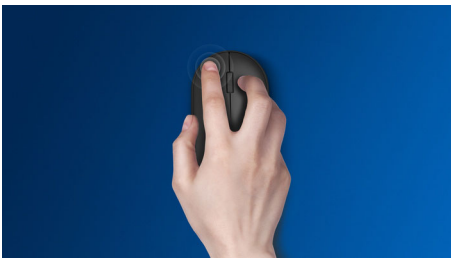

Avansert teknologi for optimal ytelse

- Opptil 1600 DPI

Komfortabel og nøyaktig kontroll

- Optisk sporing med høy oppløsning for jevn kontroll
- Ergonomisk musedesign for komfortabel bruk
- Utforming for behagelig bruk med både høyre og venstre hånd

PHILIPS

Trådløs mus
2,4 GHz, trådløs Stillegående design, Intelligent strømsparing

Høydepunkter

Jevn optisk sporing

Optisk sporing med høy oppløsning for jevn kontroll

Komfortabelt, ergonomisk design

Ergonomisk musedesign for komfortabel bruk

Knapper som tåler millioner av klikk

Holdbare knapper som tåler millioner av klikk

Redusert klikkelyd

Redusert klikkelyd gir en stille og komfortabel opplevelse

2,4 G trådløs tilkobling

Hold datamaskinledningene på plass. For alle tastatur/mus som er utstyrt med denne funksjonen,