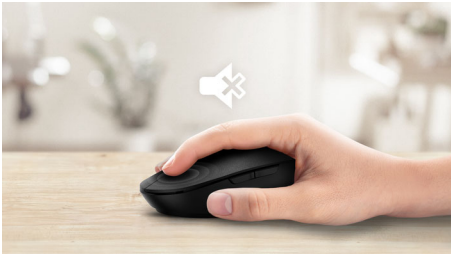

Redusert klikkelyd

Redusert klikkelyd gir en stille og komfortabel opplevelse