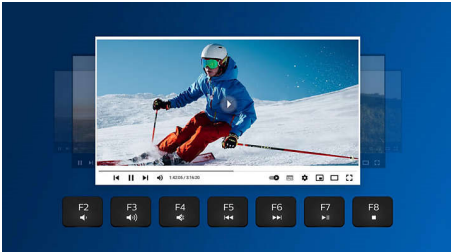

SPT6507B/01

Přednosti

Bezdrátové připojení 2,4 GHz

Držte počítačové kabely na uzdě. Každou klávesnici a myš s touto funkcí lze připojit k počítači pomocí rychlého 2,4GHz bezdrátového připojení. Snadný proces nastavení spolu s elegantním designem zajistí, že bude vaše pracovní prostředí uklizené a bez kabelů.

Ergonomická opěrka rukou

Opěrka rukou pomáhá udržovat ruce při práci na klávesnici v pohodlné poloze. Nabízí pohodlné místo k opření dlaní, když zrovna nepíšete.

multimediální zkratky

Díky multimediálním zkratkám můžete snadno přepínat mezi hudbou, hlasitostí nebo ovládáním videa. To vše jedním kliknutím.