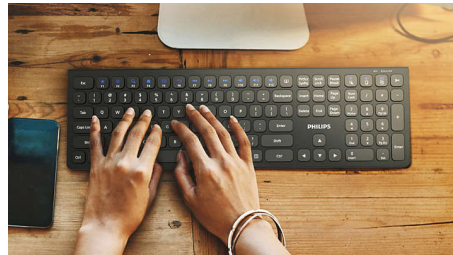

Ergonomická opěrka rukou

Opěrka rukou pomáhá udržovat ruce při práci na klávesnici v pohodlné poloze. Nabízí pohodlné místo k opření dlaní, když zrovna nepíšete.

multimediální zkratky

Díky multimediálním zkratkám můžete snadno přepínat mezi hudbou, hlasitostí nebo ovládáním videa. To vše jedním kliknutím.

Nízké klávesy

Nízké klávesy dodávají klávesnici stylový vzhled a při psaní jsou rychlé a rezponzivní.

Specifikace

OS/Systémové požadavky

- Systémové požadavky: Microsoft Windows 7, Windows 8, Windows 10 a novější; Linux V1.24 a novější; Mac OS 10.5 a novější;