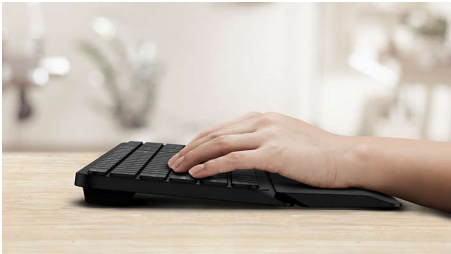

Navrženo pro výkon

- Pohodlné multimediální zkratky
- Nízké klávesy jsou rychlé a vypadají stylově

PHILIPS

Kombinace bezdrátové klávesnice a myši
Bezdrátové, 2,4 GHz Odpojitelná opěrka rukou, Provedení s nízkými klávesami, Až 3 200 DPI (nastavitelné)

SPT6507B/01

Přednosti

Bezdrátové připojení 2,4 GHz

Držte počítačové kabely na uzdě. Každou klávesnici a myš s touto funkcí lze připojit k počítači pomocí rychlého 2,4GHz bezdrátového připojení. Snadný proces nastavení spolu s elegantním designem zajistí, že bude vaše pracovní prostředí uklizené a bez kabelů.

Ergonomická opěrka rukou

Opěrka rukou pomáhá udržovat ruce při práci na klávesnici v pohodlné poloze. Nabízí pohodlné místo k opření dlaní, když zrovna nepíšete.

multimediální zkratky

Díky multimediálním zkratkám můžete snadno přepínat mezi hudbou, hlasitostí nebo ovládáním videa. To vše jedním kliknutím.