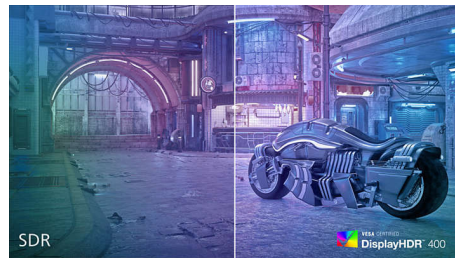

DisplayHDR 400

Tehnologija DisplayHDR 400 sa VESA sertifikatom donosi znatan napredak u odnosu na normalne SDR ekrane. Za razliku od raznih „HDR kompatibilnih“ monitora, pravi DisplayHDR 400 daje neverovatnu svetlinu, kontrast i boje. Zahvaljujući globalnom zatamnivanju i udarnom osvetljenju do 400 nita, slike oživljavaju uz izražene najsvetlije delove i nijansiranije crne. Prikazuju dublju paletu bogatih novih boja i donosi vizuelni doživljaj koji okupira čula.

32M2C5500W/00