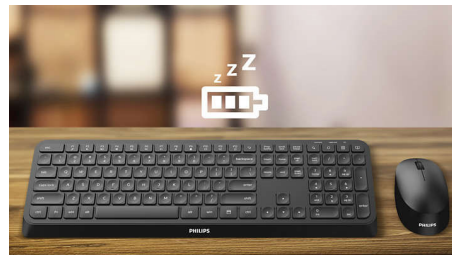

Intelligenter Energieverbrauch

Mit der intelligenten Energiesparfunktion kann diese Maus-Tastatur-Kombination in den Stand-by-Modus wechseln und somit Energie sparen, wenn sie nicht in Gebrauch sind.