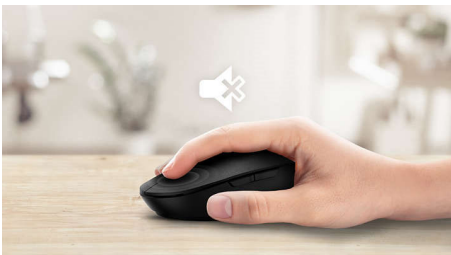

Stylisches und leistungsstarkes Design

- Sorgt durch geräuschärmeres Klicken für ein leises, komfortables Erlebnis

Kabelloser Komfort

- Kabellose 2,4-GHz-Verbindung für einen komplett kabelfreien Arbeitsplatz
- Intelligenter Energieverbrauch

PHILIPS

Kombination aus kabelloser Tastatur und Maus
2,4 GHz, kabellos Intelligenter Energieverbrauch, Multimedia-Shortcuts

SPT6307BL/26

Besonderheiten

Langlebige Tasten für viele Anschläge

Die Tasten halten für mehrere Millionen Tastenanschläge

Kabellose Verbindung mit 2,4 G

Bändigen Sie das Kabel-Chaos Ihres Computers. Für jede Tastatur/Maus, die mit dieser Funktion ausgestattet ist, können Sie das Zubehör über eine schnelle 2,4 Hz-Wireless-Verbindung an einen beliebigen PC anschließen. Dank der einfachen Einrichtung und des schlanken Designs des Zubehörs bleibt Ihr Arbeitsplatz kabelfrei und aufgeräumt.

Leiseres Klicken

Sie bietet das gleiche Gefühl einer herkömmlichen Computer maus nur ohne Klickgeräusche, sodass Sie sich mehr auf Ihre Arbeit konzentrieren können.

Multimedia-Shortcuts

Mit diesen Multimedia-Shortcuts können Sie ganz einfach per Mausclick zwischen Musik, Lautstärke oder Videowiedergabe wechseln.