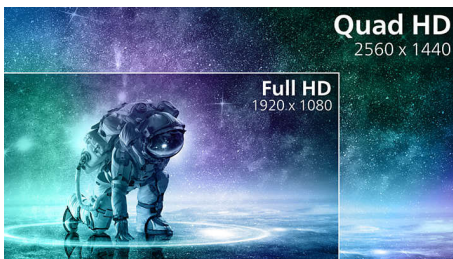

令人沉醉的視覺效果

- IPS LED 廣視角技術，提供精準銳利的影像和色彩
- Quad HD 2560 x 1440 像素超清晰影像
- 10.7 億種色彩打造驚艷色彩與最細緻的層次轉換
- DisplayHDR 400 帶來不同凡響的逼真視覺效果

EVNIA

PHILIPS

焦點

IPS 技術

IPS 顯示器採用先進技術，創造 178/178 度的超廣視角，讓您可從幾乎任何角度位置觀看顯示器。不同於一般 TN 面板，IPS 顯示器能提供您畫質驚人、色彩逼真的清晰影像，不僅適合欣賞相片、觀看電影、瀏覽網路，更適合用於講究色彩準確度和亮度穩定性的專業用途。

超清晰影像

這款飛利浦螢幕具備 Quad HD 2560x1440 或 2560x1080 像素超清晰影像。由於此種新型顯示器採用 USB-C、Displayport、HDMI 等高頻寬來源，因此得以運用高密度像素數的高效能面板，讓您收看的影像和圖像栩栩如生。無論您是使用 3D 繪圖應用程式，針對 CAD-CAM 解決方案而需要極細部資訊的高標準專業人士，或是需要處理龐大試算表的金融專業人士，飛利浦顯示器都能為您帶來超清晰影像。