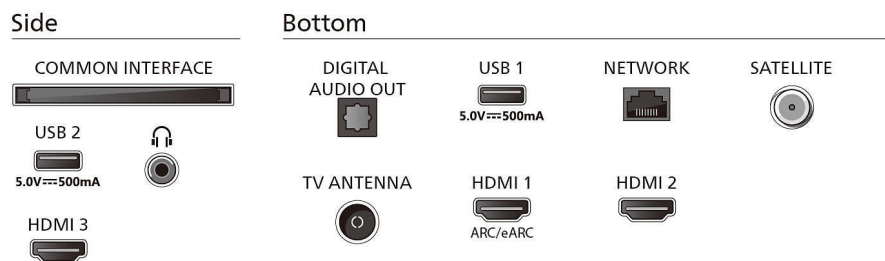

Connections

Ausstellungsdatum
2024-10-08

Version: 6.6.1

EAN: 87 18863 04088 1

© 2024 Koninklijke Philips N.V.
Alle Rechte vorbehalten.

Technische Daten können ohne vorherige Ankündigung geändert werden. Die Marken sind Eigentum von Koninklijke Philips N.V. oder der jeweiligen Firmen.

www.philips.com