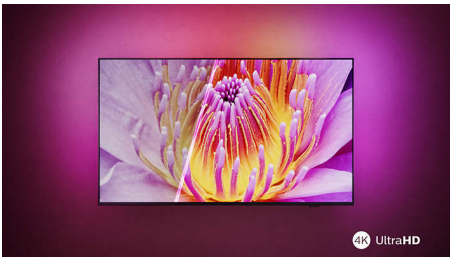

PHILIPS

Besonderheiten

Ambilight TV

Ambilight TVs sind die einzigen Fernseher mit integrierter LED-Beleuchtung auf der Geräterückseite, die auf das reagiert, was Sie sich gerade ansehen, und für faszinierende farbige Lichteffekte sorgt. Das verändert einfach alles: Ihr Fernseher wirkt größer und Sie können noch tiefer in Ihre liebsten Sportarten, Filme, Musik und Games eintauchen.

Helles, gestochen scharfes Bild.

Genießen Sie alles, was Sie auf diesem hellen 4K UHD LED TV sehen. Die Philips Pixel Precise Ultra HD Engine optimiert die Bildqualität für scharfe Bilder, satte Farben und flüssige Bewegungen. Sie erhalten jedes Mal das beste Fernseherlebnis.