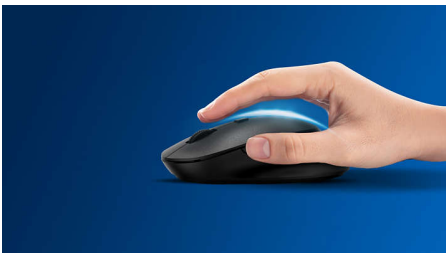

Design ergonómico e confortável

O design confortável e ergonómico do rato proporciona uma sensação fantástica