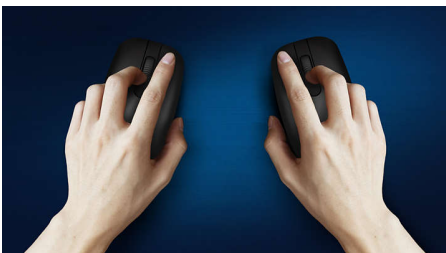

Design de rato ambidestro

A forma ambidestra proporciona uma sensação fantástica na mão direita ou esquerda