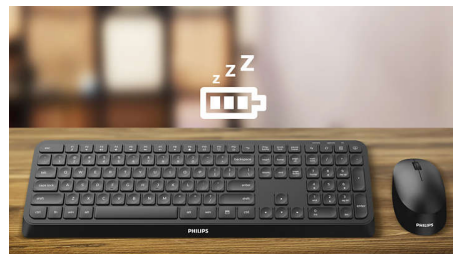

raccourcis multimédias

Ces raccourcis multimédias vous permettent de sélectionner d'un simple clic la diffusion de musique, le volume ou la lecture de vidéos.

Économie d'énergie intelligente

La fonction Économie d'énergie intelligente bascule le clavier en mode Veille pour économiser de l'énergie lorsqu'il est inactif.