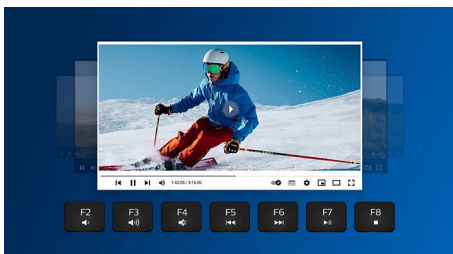

multimediální zkratky

Díky multimediálním zkratkám můžete snadno přepínat mezi hudbou, hlasitostí nebo ovládním videa. To vše jedním kliknutím.