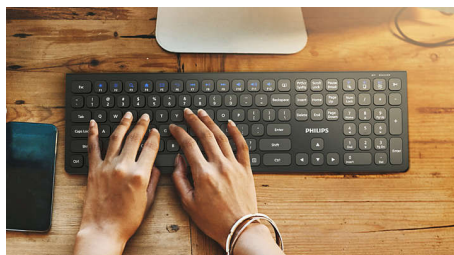

### Ergonomická opěrka rukou

Opěrka rukou pomáhá udržovat ruce při práci na klávesnici v pohodlné poloze. Nabízí pohodlné místo k opření dlaní, když zrovna nepíšete.

### multimediální zkratky

Díky multimediálním zkratkám můžete snadno přepínat mezi hudbou, hlasitostí nebo ovládním videa. To vše jedním kliknutím.

### Nízké klávesy

Nízké klávesy dodávají klávesnici stylový vzhled a při psaní jsou rychlé a responzivní.