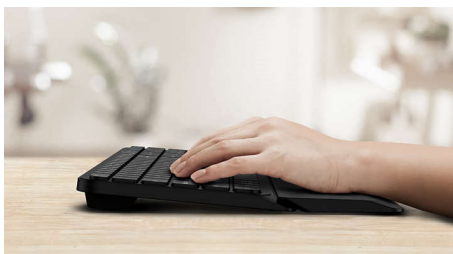

Ergonomická opěrka rukou

Opěrka rukou pomáhá udržovat ruce při práci na klávesnici v pohodlné poloze. Nabízí pohodlné místo k opření dlaní, když zrovna nepíšete.