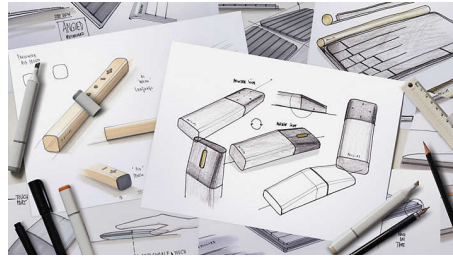

Diseñado para ofrecer estilo y rendimiento

- Diseño elegante para una configuración pulcra
- Teclas con una gran capacidad de respuesta muy cómodas que ofrecen un buen rendimiento

Plug and Play

- Conexiones Plug & Play con cable USB sencillas

- Prácticos accesos directos multimedia

PHILIPS

Destacados

Plug and Play

Conexiones Plug & Play con cable USB sencillas

Teclas duraderas

Las teclas tienen una gran durabilidad

Diseño elegante

El diseño se ajusta para adaptarse lo máximo posible a la ergonomía según las encuestas realizadas a los usuarios y añade un aspecto elegante y compacto que ahorra espacio.

Teclas con una gran capacidad de respuesta

Teclas con una gran capacidad de respuesta muy cómodas que ofrecen un buen rendimiento

accesos directos multimedia

Con estos accesos directos multimedia, podrá cambiar fácilmente entre el reproductor de vídeo, música o el volumen con un solo clic.