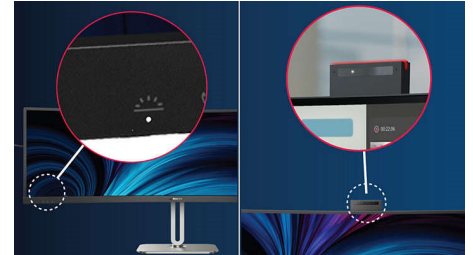

Busylight

Ova funkcija pruža privatnost i omogućava optimalnu saradnju kada radite u užurbanom kancelarijskom okruženju. Da bi drugima ukazali na to da su zauzeti, korisnici mogu jednostavno da pritisnu tastersku prečicu Busylight sa donje leve strane okvira monitora, a svetlo na veb kameri će postati crveno. Pored toga, funkcija Busylight takođe može da se sinhronizuje sa Microsoft Teams statusom korisnika.