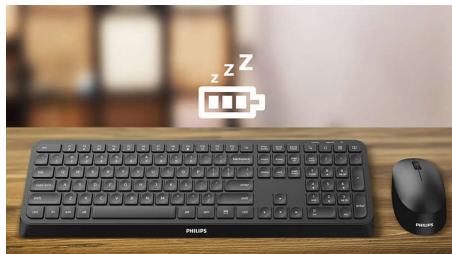

Intelligens energiamegtakarítás

Az intelligens energiatakarékos funkcióknak köszönhetően az egér készenléti módba tud váltani, így használaton kívül energiát takarít meg.

SPK7507B/01

Műszaki adatok

Operációs rendszer/ rendszerkövetelmények

- Rendszerkövetelmények: Microsoft Windows 7, Windows 8, Windows 10 vagy újabb verzió; Linux V1.24 vagy újabb verzió; Mac OS 10.5 vagy újabb verzió;

Fizikai méretek

- Méretek(H x Sz x M): 117 x 75 x 39 mm
- Tömeg: 97 g

Műszaki adatok

- Gombok: 6 gomb
- Bevonat típusa: Gumifesték
- Csatlakoztathatóság: 2,4 GHz-es vezeték nélküli technológia
- Kialakítás típusa: Ergonomikus kialakítás
- Illesztőprogram-követelmény: Nem igényel illesztőprogramot
- Optikai érzékelő pontossága: 800 – 1200 (alapértelmezett) – 1600 – 2400 – 3200 DPI
- Termék típusa: Vezeték nélküli egér
- Kézalkakítás típusa: Jobbkezes
- Gombok élettartama: 3 millió kattintás

Kiadás dátuma
2024-04-01

Verzió: 3.0.1

EAN: 87 12581 78172 9

© 2024 Koninklijke Philips N.V.
Minden jog fenntartva.

A műszaki adatok előzetes figyelmeztetés nélkül változhatnak. Minden védjegy a Koninklijke Philips N.V. céget, vagy az illető jogtulajdonost illeti

www.philips.com