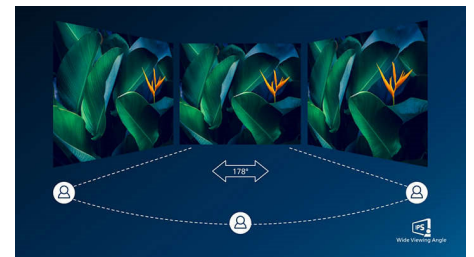

Ingebouwde stereoluidsprekers

Er zijn twee stereoluidsprekers van hoge kwaliteit geïntegreerd in het beeldscherm. Deze kunnen in het zicht naar voren of uit het zicht omlaag, omhoog, naar achteren, enz.

24E1N1300A/00

gericht zijn, afhankelijk van het model en het ontwerp.

EasyRead-modus

EasyRead-modus voor lezen zoals van papier

EasySelect-menschakelaar

Met de onopvallende geplaatste EasySelect-menschakelaar kunt u snel en eenvoudig aanpassingen aan monitorinstellingen maken in de weergave op het scherm.

IPS-technologie

IPS-schermen maken gebruik van een geavanceerde technologie waardoor u kunt genieten van een extra brede kijkhoek van 178/178 graden. Hierdoor kunt u het scherm vanuit bijna elke hoek zien. De IPS-schermen bieden, in tegenstelling tot de normale TN-panelen, scherpe beelden met levendige kleuren. Niet alleen ideaal voor het bekijken van foto's, het afspelen van films en het surfen op internet, maar ook voor professionele toepassingen waarbij kleurnauwkeurigheid en constante helderheid zeer belangrijk is.