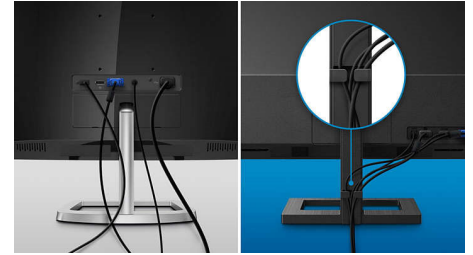

Впорядкування кабелів

Впорядкування кабелів – це зручний дизайн, що робить робоче місце охайним завдяки впорядкуванню кабелів та дротів, потрібних для роботи дисплея.