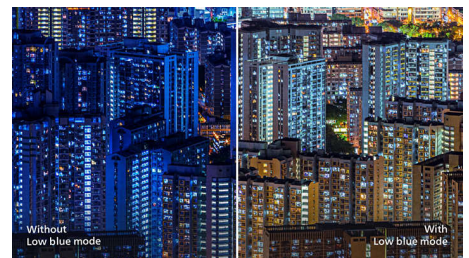

Režim LowBlue

Studie ukázaly, že stejně tak, jako mohou ultrafialové paprsky způsobit poškození oka, mohou postupem času poškození oka a zhoršení zraku způsobovat i krátkovlnné paprsky modrého světla z displejů LED. Režim Philips LowBlue myslí na naše zdraví a s využitím inteligentní softwarové technologie škodlivé krátkovlnné modré světlo omezuje.