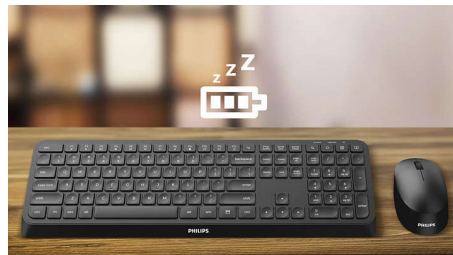

Economisire inteligentă a energiei

Cu funcția inteligentă de economisire a energiei, această combinație poate intra în modul standby și, prin urmare, poate economisi energie atunci când nu este utilizat.