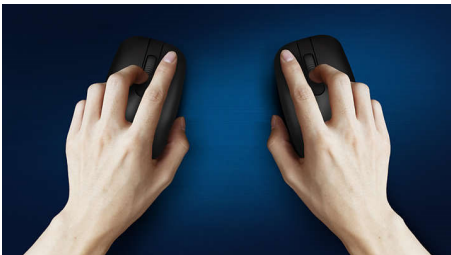

Комфортне точне керування

- Універсальна форма добре підходить для правої чи лівої руки
- Комфортна ергономічна конструкція миші вам сподобається
- Високоточне оптичне стеження для безперебійного контролю

Надійність від Philips

- Кнопки витримують мільйони натиснень для надійності

PHILIPS

Бездротова миша
Бездротове з'єднання 2,4 ГГц Розумна функція економії енергії, Безшумний дизайн

Основні особливості

Безперебійне оптичне стеження

Високоточне оптичне стеження для безперебійного контролю

Комфортна ергономічна конструкція

Комфортна ергономічна конструкція миші вам сподобається

Конструкція миші для обох рук

Універсальна форма добре підходить для правої чи лівої руки