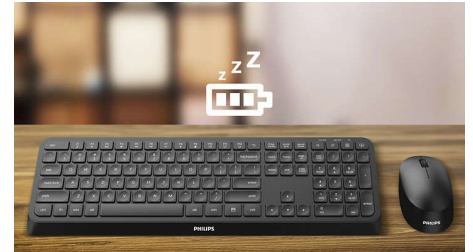

Розумна функція економії енергії

За допомогою розумної функції економії енергії ця миша може переходити в режим очікування й економити енергію, коли нею не користуються.