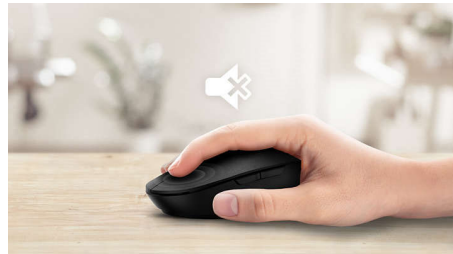

Високоточне оптичне стеження для безперебійного контролю

Комфортна ергономічна конструкція

Комфортна ергономічна конструкція миші вам сподобається

Конструкція миші для обох рук

Універсальна форма добре підходить для правої чи лівої руки

Кнопки витримують мільйони натиснень

Кнопки витримують мільйони натиснень для надійності

Менший звук клацання

Менший звук клацання для тихого і зручного використання

Бездротове з'єднання 2.4G

Сховайте комп'ютерні дроти подалі. Будь-яку клавіатуру/мишу, оснащену цією функцією, можна під'єднати до будь-якого комп'ютера за допомогою швидкісного