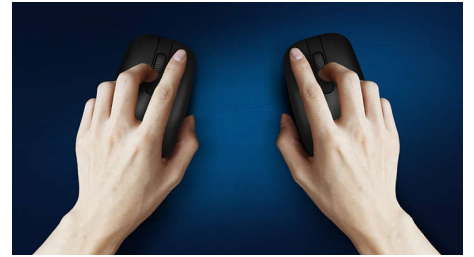

Plug-and-play

- Connexions filaires USB plug-and-play

La fiabilité Philips

- Des boutons qui résistent à des millions de clics, pour une excellente durabilité

Contrôle confortable et précis

- Une forme ambidextre agréable pour les mains droites ou gauches
- Souris ergonomique et confortable très agréable
- Détection optique haute définition, pour un contrôle fluide

Un design confortable et ergonomique

Souris ergonomique et confortable très agréable

Des boutons qui résistent à des millions de clics

Des boutons qui résistent à des millions de clics, pour une excellente durabilité

Plug-and-play

Connexions filaires USB plug-and-play

Design de souris ambidextre

Une forme ambidextre agréable pour les mains droites ou gauches

Jusqu'à 1 200 PPP

Cette souris peut atteindre une sensibilité de 1 200 PPP, pour des niveaux de lissage et de précision plus élevés.