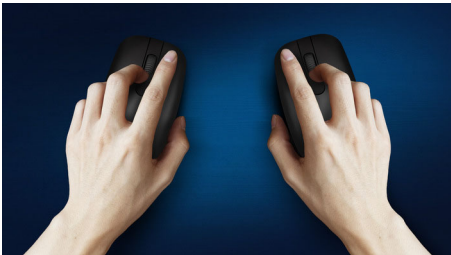

Безшумний дизайн

- Менший звук клацання для тихого і зручного використання

PHILIPS

Бездротова миша
Бездротове з'єднання 2,4 ГГц Розумна функція економії енергії, Безшумний дизайн

Основні особливості

Безперебійне оптичне стеження

Високоточне оптичне стеження для безперебійного контролю

Комфортна ергономічна конструкція

Комфортна ергономічна конструкція миші вам сподобається

Конструкція миші для обох рук

Універсальна форма добре підходить для правої чи лівої руки