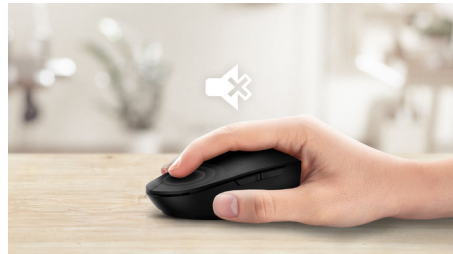

Менший звук клацання

Менший звук клацання для тихого і зручного використання