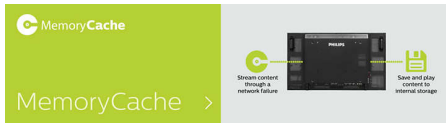

- Maak verbinding met en beheer uw content via de cloud
- Ga voor revolutionaire resultaten met Wave

Kenmerken

Intern geheugen

Sla inhoud op en speel deze af met intern geheugen. Upload uw media naar het scherm en speel inhoud direct af. In combinatie met de interne browser dient het ook als een geheugencache tijdens het streamen van online-inhoud. Als het netwerk ineens offline gaat, kan het interne geheugen inhoud blijven draaien door een cache-versie van de inhoud af te spelen. Zo kan u uw media blijven afspelen, zelfs wanneer er geen netwerkverbinding is.