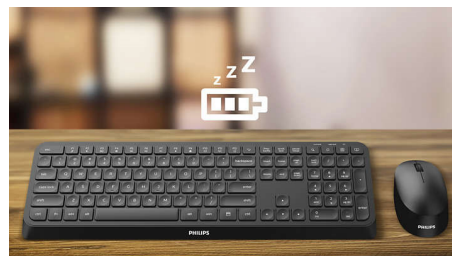

- Peles forma lieliski pieguļ gan labajā, gan kreisajā rokā
- Ērta ergonomiska peles konstrukcija lieliskai sajūtai
- Augstas izšķirtspējas optiskā sekošana vienmērīgai vadībai

Uzlabota tehnoloģija izcilam sniegunam

Peles forma lieliski pieguļ gan labajā, gan kreisajā rokā

Ērta ergonomiska konstrukcija

Ērta ergonomiska peles konstrukcija lieliskai sajūtai

2.4G bezvadu savienojums

Atbrīvojieties no datora vadiem. Jebkuru tastatūru/pele, kas aprīkota ar šo funkciju, var savienot ar jebkuru datoru, izmantojot ātru 2,4 GHz bezvadu savienojumu. Pateicoties vienkāršajam iestatīšanas procesam un šo piederumu slaikajam dizainam, jūsu darba vieta izskatīsies kārtīga un būs bez vadiem.

Intelīģenta enerģijas taupīšana

Izmantojot intelīģento enerģijas taupīšanas funkciju, šī pele var pārslēgties gaidstāves režīmā un tādējādi ietaupīt enerģiju, kad tā netiek izmantota.

Pogas kalpo miljoniem klikšķu