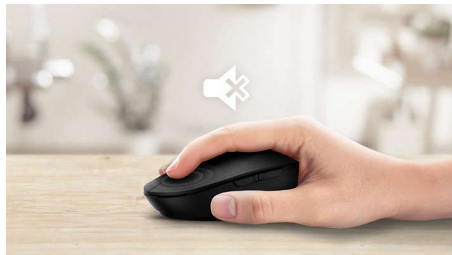

- Peles forma lieliski pieguļ gan labajā, gan kreisajā rokā
- Ērta ergonomiska peles konstrukcija lieliskai sajūtai
- Augstas izšķirtspējas optiskā sekošana vienmērīgai vadībai

Uzlabota tehnoloģija izcilam sniegunam

Vienmērīga optiskā sekošana

Augstas izšķirtspējas optiskā sekošana vienmērīgai vadībai

Samazināta klikšķa skaņa

Samazināta klikšķa skaņa klusai un patīkamai pieredzei

Peles konstrukcija lietošanai gan ar labo, gan kreiso roku

Peles forma lieliski pieguļ gan labajā, gan kreisajā rokā

Ērta ergonomiska konstrukcija

Ērta ergonomiska peles konstrukcija lieliskai sajūtai

2.4G bezvadu savienojums

Atbrīvojieties no datora vadiem. Jebkuru tastatūru/pele, kas aprīkota ar šo funkciju, var savienot ar jebkuru datoru, izmantojot ātru 2,4 GHz bezvadu savienojumu. Pateicoties vienkāršajam iestatīšanas procesam un šo piederumu slaikajam dizainam, jūsu darba vieta izskatīsies kārtīga un būs bez vadiem.