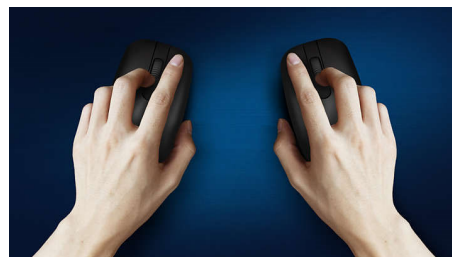

- Peles forma lieliski pieguļ gan labajā, gan kreisajā rokā
- Ērta ergonomiska peles konstrukcija lieliskai sajūtai
- Augstas izšķirtspējas optiskā sekošana vienmērīgai vadībai

Uzlabota tehnoloģija izcilam sniegunam

Vienmērīga optiskā sekošana

Augstas izšķirtspējas optiskā sekošana vienmērīgai vadībai

Samazināta klikšķa skaņa

Samazināta klikšķa skaņa klusai un patīkamai pieredzei

Peles konstrukcija lietošanai gan ar labo, gan kreiso roku

Peles forma lieliski pieguļ gan labajā, gan kreisajā rokā

Ērta ergonomiska konstrukcija

Ērta ergonomiska peles konstrukcija lieliskai sajūtai

2.4G bezvadu savienojums

Atbrīvojieties no datora vadiem. Jebkuru tastatūru/pele, kas aprīkota ar šo funkciju, var savienot ar jebkuru datoru, izmantojot ātru 2,4 GHz bezvadu savienojumu. Pateicoties vienkāršajam iestatīšanas procesam un šo piederumu slaikajam dizainam, jūsu darba vieta izskatīsies kārtīga un būs bez vadiem.

Intelīģenta enerģijas taupīšana

Izmantojot intelīģento enerģijas taupīšanas funkciju, šī pele var pārslēgties gaidstāves režīmā un tādējādi ietaupīt enerģiju, kad tā netiek izmantota.

Pogas kalpo miljoniem klikšķu