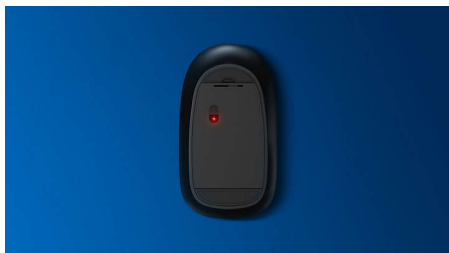

Tę mysz możesz zabrać ze sobą wszędzie. Mysz jest wyposażona w łączność bezprzewodową 2,4 G i idealnie mieści się w dłoni i torbie oraz ma czujnik optyczny, który sprawia, że sterowanie jest proste i intuicyjne.

- Kształt dopasowany do lewej i prawej ręki
- Wygodna, ergonomiczna konstrukcja myszy zapewnia przyjemne użytkowanie
- Śledzenie optyczne w wysokiej rozdzielczości zapewnia płynne sterowanie

Zaawansowana technologia zapewniająca najwyższą wydajność

- Do 1600 DPI

Cicha konstrukcja

- Zmniejszona głośność dźwięku kliknięcia, cicha praca i komfort

Zalety

Płynne śledzenie optyczne

Śledzenie optyczne w wysokiej rozdzielczości zapewnia płynne sterowanie

Wygodna, ergonomiczna konstrukcja