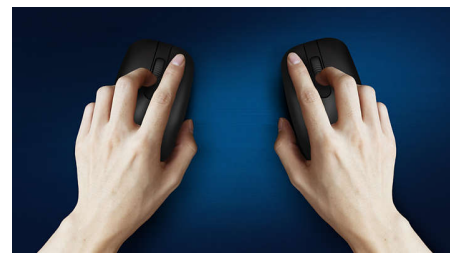

Tę mysz możesz zabrać ze sobą wszędzie. Mysz jest wyposażona w łączność bezprzewodową 2,4 G i idealnie mieści się w dłoni i torbie oraz ma czujnik optyczny, który sprawia, że sterowanie jest proste i intuicyjne.

- Kształt dopasowany do lewej i prawej ręki
- Wygodna, ergonomiczna konstrukcja myszy zapewnia przyjemne użytkowanie
- Śledzenie optyczne w wysokiej rozdzielczości zapewnia płynne sterowanie

Zaawansowana technologia zapewniająca najwyższą wydajność

- Do 1600 DPI

Cicha konstrukcja

- Zmniejszona głośność dźwięku kliknięcia, cicha praca i komfort

Zalety

Płynne śledzenie optyczne

Śledzenie optyczne w wysokiej rozdzielczości zapewnia płynne sterowanie

Wygodna, ergonomiczna konstrukcja

Możliwość obsługi przez osoby leworęczne

Kształt dopasowany do lewej i prawej ręki

Inteligentne oszczędzanie energii

Dzięki funkcji inteligentnego oszczędzania energii ta mysz może przejść w tryb czuwania, a tym samym oszczędzać energię, gdy nie jest używana.