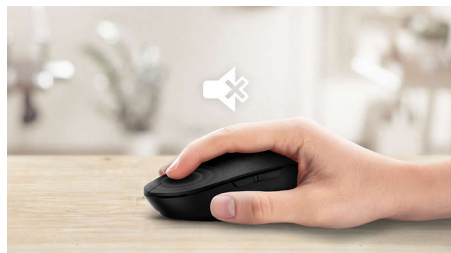

Zmniejszona głośność dźwięku kliknięcia

Zmniejszona głośność dźwięku kliknięcia, cicha praca i komfort