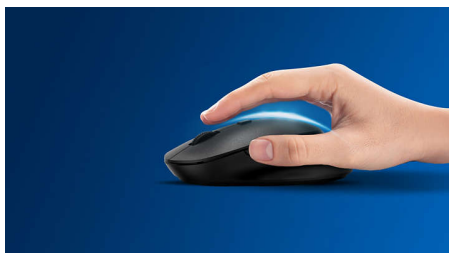

Tę mysz możesz zabrać ze sobą wszędzie. Mysz jest wyposażona w łączność bezprzewodową 2,4 G i idealnie mieści się w dłoni i torbie oraz ma czujnik optyczny, który sprawia, że sterowanie jest proste i intuicyjne.

- Kształt dopasowany do lewej i prawej ręki
- Wygodna, ergonomiczna konstrukcja myszy zapewnia przyjemne użytkowanie
- Śledzenie optyczne w wysokiej rozdzielczości zapewnia płynne sterowanie

Zaawansowana technologia zapewniająca najwyższą wydajność

- Do 1600 DPI

Cicha konstrukcja

- Zmniejszona głośność dźwięku kliknięcia, cicha praca i komfort

Zalety

Płynne śledzenie optyczne

Śledzenie optyczne w wysokiej rozdzielczości zapewnia płynne sterowanie

Wygodna, ergonomiczna konstrukcja