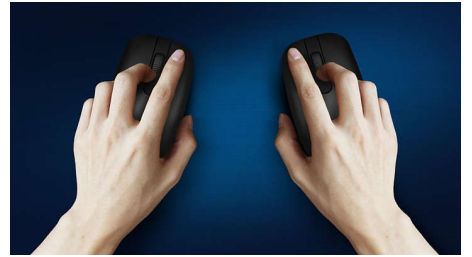

Plug and Play

- Helppo USB-liitäntä

Philipsin luotettavuus

- Lujat painikkeet kestävät miljoonia napsautuksia

Tarkka ohjaus mukavasti

- Muoto tuntuu hyvältä sekä oikeassa että vasemmassa kädessä
- Hiiren miellyttävä ergonominen muotoilu tuntuu hyvältä
- Tasainen hallinta tarkan optisen toiminnan ansiosta

Edistynyt tekniikka takaa ylivoimaisen suorituskyvyn

- Jopa 1 200 DPI

PHILIPS

Johdollinen hiiri
Plug and Play Optinen tunnistin, Jopa 1200 DPI

SPK7207BL/01

Kohokohdat

Tasainen optinen toiminta

Tasainen hallinta tarkan optisen toiminnan ansiosta

Painikkeet kestävät miljoonia napsautuksia

Lujat painikkeet kestävät miljoonia napsautuksia

Hiiri sopii kumpaankin käteen

Muoto tuntuu hyvältä sekä oikeassa että vasemmassa kädessä

Miellyttävä ergonominen muotoilu

Hiiren miellyttävä ergonominen muotoilu tuntuu hyvältä

Plug-and-play

Helppo USB-liitäntä

Jopa 1 200 DPI

Jopa 1 200 DPI:n seurannalla varustettu hiiri takaa tarkemman ja tasaisemman toiminnan.

Tekniset tiedot