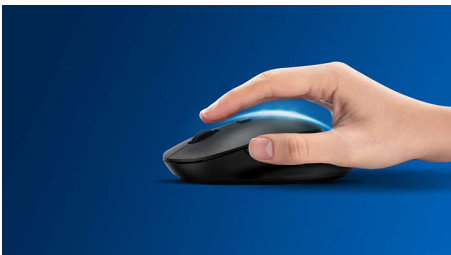

Painikkeet kestävät miljoonia napsautuksia

Lujat painikkeet kestävät miljoonia napsautuksia

Hiiri sopii kumpaankin käteen

Muoto tuntuu hyvältä sekä oikeassa että vasemmassa kädessä

Miellyttävä ergonominen muotoilu

Hiiren miellyttävä ergonominen muotoilu tuntuu hyvältä

Plug-and-play

Helppo USB-liitäntä

Jopa 1 200 DPI

Jopa 1 200 DPI:n seurannalla varustettu hiiri takaa tarkemman ja tasaisemman toiminnan.

Tekniset tiedot