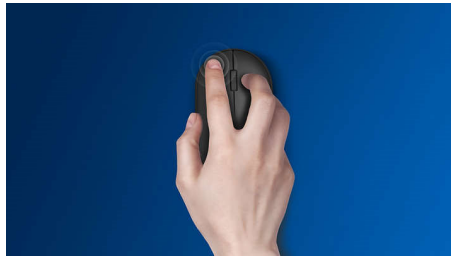

Plug and Play

- Helppo USB-liitäntä

Philipsin luotettavuus

- Lujat painikkeet kestävät miljoonia napsautuksia

Tarkka ohjaus mukavasti

- Muoto tuntuu hyvältä sekä oikeassa että vasemmassa kädessä
- Hiiren miellyttävä ergonominen muotoilu tuntuu hyvältä
- Tasainen hallinta tarkan optisen toiminnan ansiosta

Edistynyt tekniikka takaa ylivoimaisen suorituskyvyn

- Jopa 1 200 DPI

PHILIPS

Johdollinen hiiri
Plug and Play Optinen tunnistin, Jopa 1200 DPI

SPK7207BL/01

Kohokohdat

Tasainen optinen toiminta

Tasainen hallinta tarkan optisen toiminnan ansiosta

Painikkeet kestävät miljoonia napsautuksia

Lujat painikkeet kestävät miljoonia napsautuksia

Hiiri sopii kumpaankin käteen

Muoto tuntuu hyvältä sekä oikeassa että vasemmassa kädessä

Miellyttävä ergonominen muotoilu

Hiiren miellyttävä ergonominen muotoilu tuntuu hyvältä

Plug-and-play

Helppo USB-liitäntä

Jopa 1 200 DPI

Jopa 1 200 DPI:n seurannalla varustettu hiiri takaa tarkemman ja tasaisemman toiminnan.

Tekniset tiedot