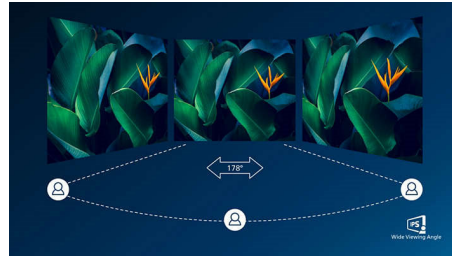

Snelle MPRT-respons van 1 ms

MPRT (motion picture response time) is een intuïtievare manier om de responstijd te beschrijven, die direct verwijst naar de duur van wazige ruis tot heldere en scherpe beelden. De Philips-monitor voorgames met een MPRT van 1 ms voorkomt vlekken en bewegingsonscherpte, levert beter gevormde en nauwkeurige beelden voor een betere game-ervaring. De beste keuze voor spannende en twitch-gevoelige games.

IPS-technologie

IPS-schermen maken gebruik van een geavanceerde technologie waardoor u kunt genieten van een extra brede kijkhoek van 178/178 graden. Hierdoor kunt u het scherm vanuit bijna elke hoek zien. De IPS-schermen bieden, in tegenstelling tot de normale TN-panelen, scherpe beelden met levendige kleuren. Niet alleen ideaal voor het bekijken van foto's, het afspelen van films en het surfen op internet, maar ook voor professionele toepassingen waarbij kleurnauwkeurigheid en constante helderheid zeer belangrijk is.