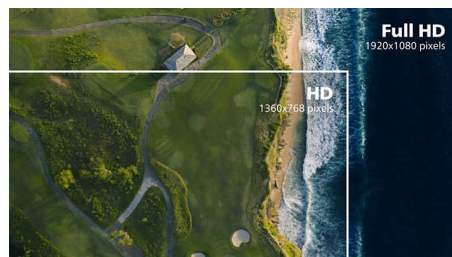

16:9 Full HD-scherm

Beeldkwaliteit is belangrijk. Normale schermen leveren kwaliteit, maar u verwacht meer. Dit display beschikt over een geavanceerde Full HD-resolutie van 1920 x 1080. Full HD zorgt voor scherpe details met hoge helderheid, ongelofelijk contrast en realistische kleuren dus verwacht levensechte beelden.

27E1N1300AE/00