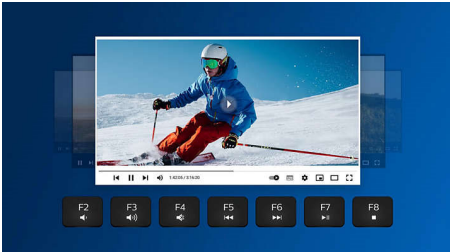

multimédiás billentyűparancsok

A multimédiás billentyűparancsok segítségével egyetlen mozdulattal válthat a zene, a hangerő vagy a videolejátszás között.