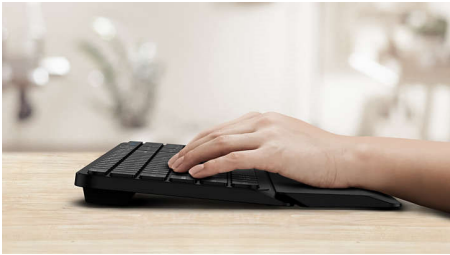

Ergonomikus tenyértámasz

A tenyértámasz használatával kényelmes pozícióban tarthatja kezét a billentyűzeten, és kényelmesen pihentetheti kezeit akkor is, amikor éppen nem ír.