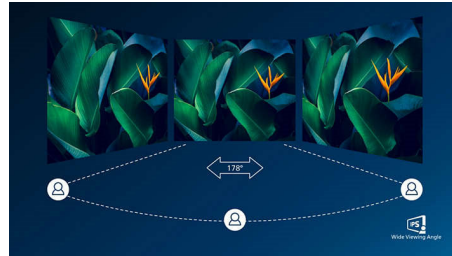

PHILIPS

LCD-skärm med Full HD
1000-serien 27-tums (68,6 cm), 1920 x 1080 (Full HD)

Funktioner

100 Hz snabbuppdatering

Den här Philips-skärmen uppdaterar skärmbilden upp till 100 gånger per sekund, vilket gör den mycket snabbare än en standardskärm. Med en bildfrekvens på 100 Hz kan gamers hitta de viktiga bilderna på skärmen som visar fienderörelser i en extremt jämn rörelse så att de är lätta att träffa.

1 ms snabb svarstid (MPRT)

MPRT (motion picture response time) är ett mer intuitivt sätt att beskriva svarstid och hänvisar till hur lång tid det tar från att se suddigt brus till rena och skarpa bilder. Philips spelskärm med 1 ms MPRT tar effektivt bort suddighet och suddiga rörelser, vilket ger en klarare och mer exakt bild för att förbättra spelupplevelsen. Bästa valet för att spela spännande och ryckningskänsliga spel.

IPS-teknik

I IPS-skärmar används en avancerad teknik som ger dig ett extra brett synfält på 178/178 grader, vilket gör att du kan se skärmen från nästan vilken vinkel som helst. Till skillnad från vanliga TN-paneler ger dig IPS-skärmarna otroligt skarpa bilder med livfulla färger, vilket gör den perfekt inte bara för bilder, filmer och webbsurfning, utan även för professionella program som kräver färgprecision och konstant ljusstyrka.