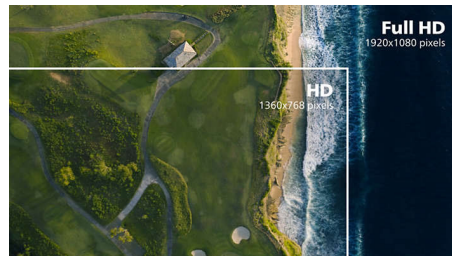

16:9 Full HD-skärm

Bildkvaliteten är viktigt. Vanliga skärmar har kvalitet, men du vill ha mer. Denna skärm har förbättrad Full HD-upplösning på 1920 x 1080 för skarpa detaljer, hög ljusstyrka, otrolig kontrast och realistiska färger som ger en verklighetstrogen bild.

27E1N1300A/01