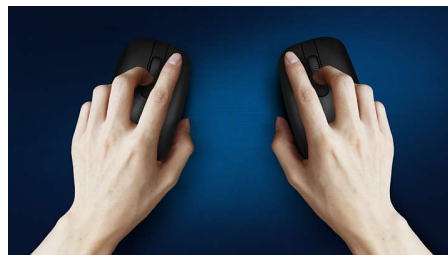

Design de souris ambidextre

Une forme ambidextre agréable pour les mains droites ou gauches