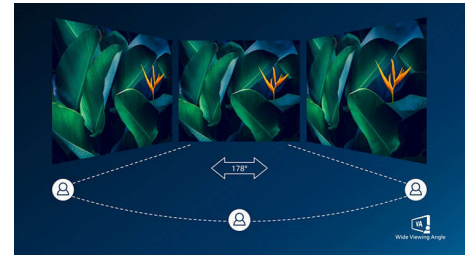

USB-C-dock met RJ45

Vereenvoudig alle randapparatuur van monitor tot pc met een USB type-C-aansluiting met één kabel, inclusief netwerk, video-uitvoer met hoge resolutie van pc naar monitor en surfen op internet zonder extra netwerkkabel, zelfs zonder LAN-poort op uw notebook. De RJ45-aansluiting via USB-C biedt een snelle en veilige verbinding wanneer dat nodig is. Met de hoogste gegevensnelheden kunt u gegevens sneller dan ooit van een HDD naar uw PC overbrengen. Bovendien kunt u met USB-C met stroomvoorziening uw notebook zelfs van stroom voorzien en opladen via de monitor, zodat u geen extra voedingskabels meer nodig hebt.

SmartKVM

In tegenstelling tot traditionele ingebouwde KVM-monitorknop, kunt u met de slimme

KVM met één druk op de knop op uw toetsenbord tussen bronnen schakelen. Wanneer alle apparaten correct zijn aangesloten, kunnen gebruikers eenvoudig schakelen tussen bronnen door drie keer op de 'Ctrl'-toets te klikken.

VA-monitor

De Philips VA LED-monitor gebruikt de Advanced Multi-Domain Vertical Alignment-technologie waardoor u zeer hoge contrastverhoudingen krijgt voor extra levendige en heldere beelden. De monitor verwerkt standaardkantoortoepassingen zonder problemen, maar hij is vooral geschikt voor foto's, surfen op internet, films, games en veeleisende grafische toepassingen. Dankzij de geoptimaliseerde pixelbeheertechnologie ontstaat er een extra brede kijkhoek van 178/178 graden, zodat u geniet van scherpe beelden.