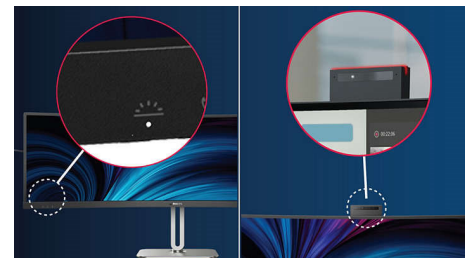

Busylight

Deze functie zorgt voor privacy en optimale samenwerking wanneer u in een drukke kantooromgeving werkt. Als u wilt verzenden naar anderen die bezet zijn, kunt u gewoon op de sneltoets Busylight drukken in het menu linksonder op het montagekader van de monitor. Het lampje op de webcam wordt rood. Daarnaast kan de Busylight-functie ook worden gesynchroniseerd met de Microsoft Teams-status van de gebruiker.