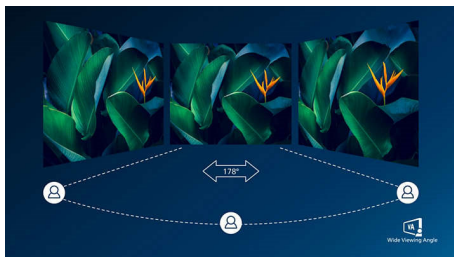

PHILIPS

Основные особенности

Дисплей VA

Светодиодный дисплей Philips VA оснащен передовой технологией многозонного вертикального совмещения, которая обеспечивает сверхвысокий коэффициент статического контраста, формируя более яркую, живую картинку. Благодаря такому дисплею без труда можно работать в стандартных офисных программах, но особенно он эффективен для просмотра фотографий, веб-страниц и фильмов, для игр, а также для работы с мощными графическими приложениями. Технология оптимизированной обработки пикселей расширяет угол обзора до 178/178 градусов, и в результате вы видите четкое изображение.