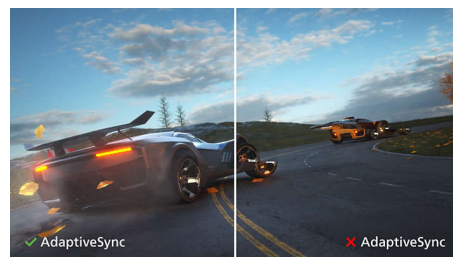

Технология Adaptive-Sync

Вам больше не нужно выбирать между разрывами изображения и задержкой кадров во время игрового процесса. Технология адаптивной синхронизации Adaptive-Sync обеспечивает плавный вывод изображения без помех практически при любой частоте кадров и малое время отклика.