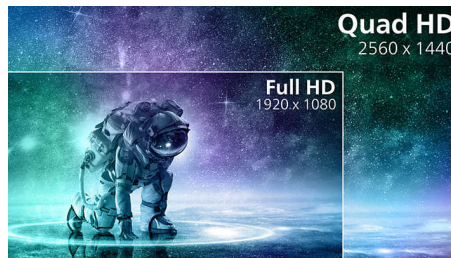

Kristalheldere beelden

Deze Philips-beeldschermen bieden kristalheldere, Quad HD beelden van 2560 x 1440 of 2560 x 1080 pixels. Uw beelden komen tot leven door de hoge prestaties en de grote pixeldichtheid. De beelden kunnen afkomstig zijn van verbindingen met hoge bandbreedte zoals USB-C, DisplayPort of HDMI. Of u nu een veeleisende professional bent die extreem gedetailleerde informatie voor zijn CAD-CAM toepassingen nodig heeft of die grafische 3D-toepassingen gebruikt, of een financieel expert bent die met enorme spreadsheets werkt, Philips-displays geven u een kristalhelder beeld.